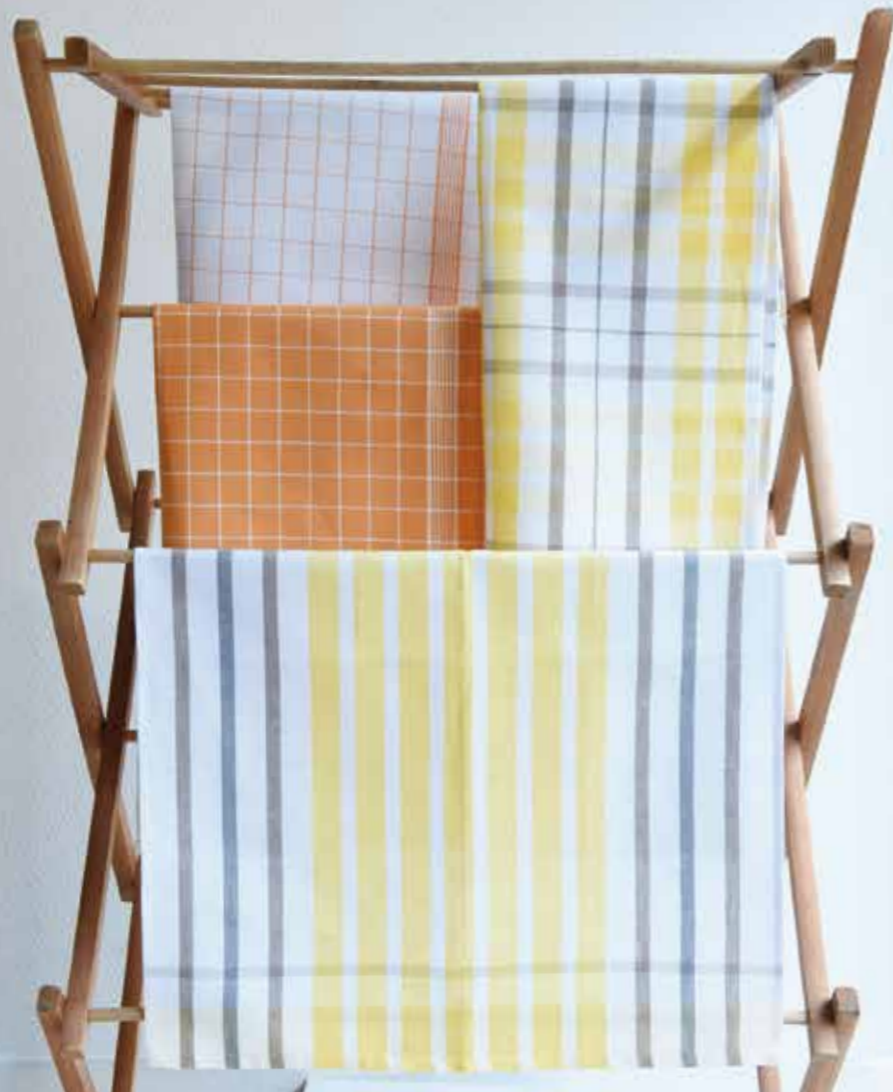

Limburg stripe

リンブルク ストライプ

作業が楽しくなる、カラフルな柄は引っ掛けておくだけでキッチンを明るく、爽やかな印象に。厚み、吸収力ともにバランスの良い、麻50/綿50のハーフリネンです。

W500×D700(mm) Linen 50% Cotton 50% ¥1,500(税抜) ¥1,650(税込)

Limburg check

リンブルク チェック

W500×D700(mm) Linen 50% Cotton 50% ¥1,500(税抜) ¥1,650(税込)

Essen White L

エッセン ホワイト L

白地に格子状のラインが入ったクラシカルなキッチンタオル。綾織りの目の詰まった布は厚みがあり、吸収力があるため、洗い替えを何枚も用意することなく食器拭きが捗ります。特に大判サイズは大きめサイズのボウルや鍋などをすっぽり包むように拭き上げる他、カフェテーブルのクロスや即席の前掛けエプロンにも活用いただけます。

W600×D800(mm) Linen 50% Cotton 50% ¥1,800(税抜) ¥1,980(税込)

Essen Color L

エッセン カラー L

格子状のラインが入ったクラシカルなキッチンタオル。綾織りの目の詰まった布は厚みがあり、吸収力があるため、洗い替えを何枚も用意することなく食器拭きが捗ります。特に大判サイズは大きめサイズのポウルや鍋などをすっぽり包むように拭き上げる他、カフェテーブルのクロスや即席の前掛けエプロンにも活用いただけます。濃色なので着色を気にすることなく安心してご使用いただけます。